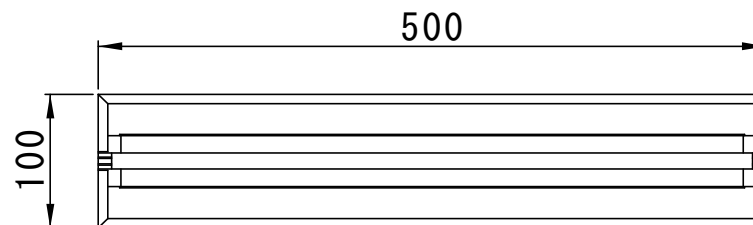

参考重量 12kg

平面図

正面図

側面図

スライドボルト M10