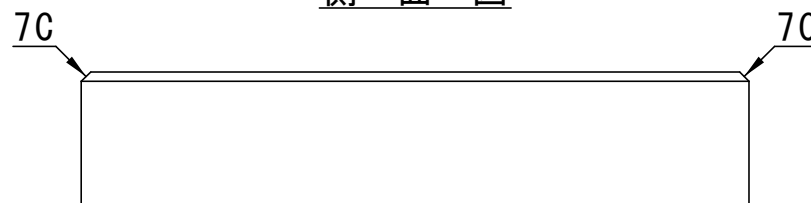

参考重量 12kg

平面図

正面図

側面図

スライドボルト M10