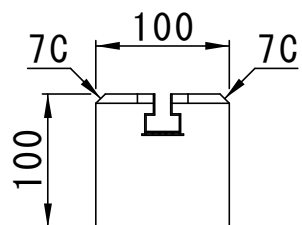

参考重量 12kg

平面図

正面図

側面図

スライドボルト M10