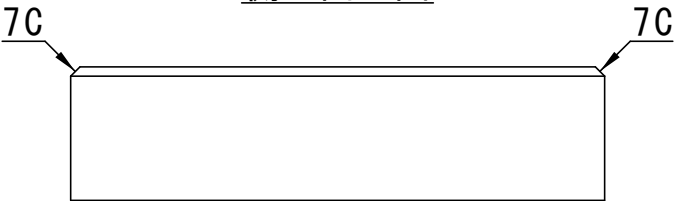

参考重量 9.6kg

平面図

正面図

側面図

スライドボルト M10