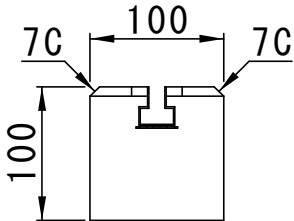

参考重量 9.6kg

平面図

正面図

側面図

スライドボルト M10