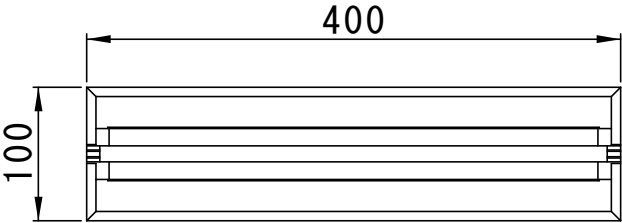

参考重量 9.6kg

平面図

正面図

側面図

スライドボルト M10