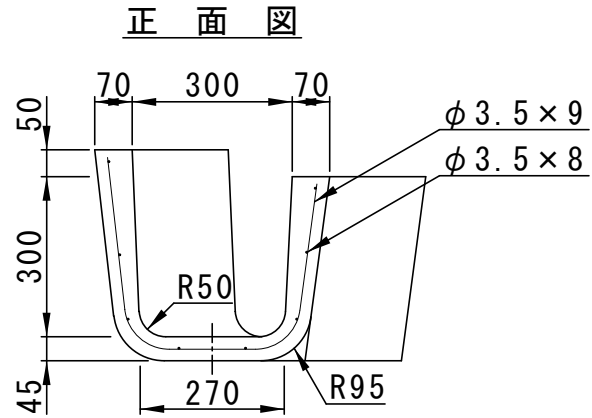

参考重量(本体) 119kg

平面図

参考重量(ジョイント) 24kg

展開図