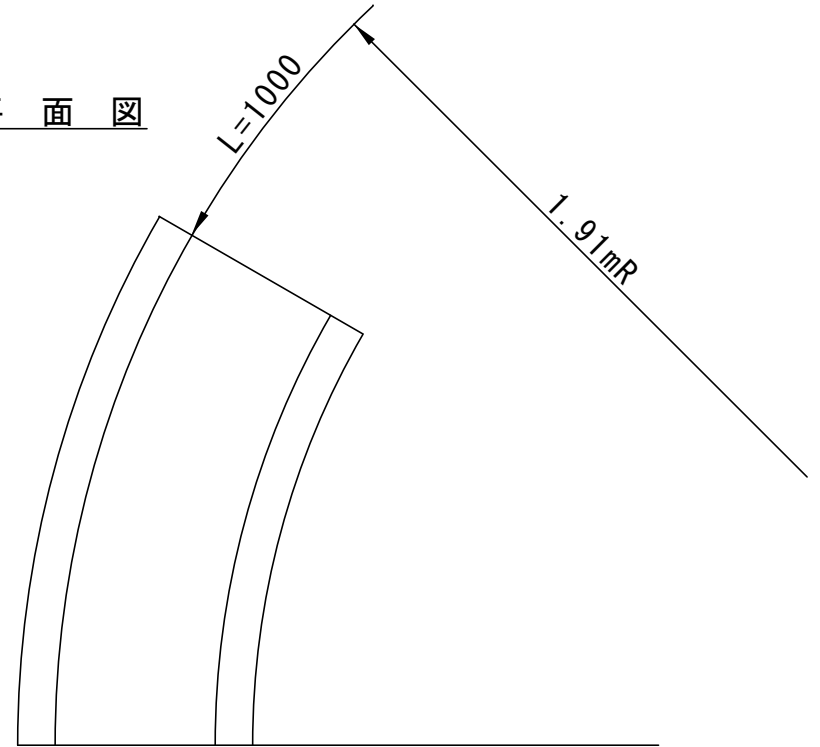

参考重量(本体) 119kg

平面図

参考重量(ジョイント) 24kg

展開図