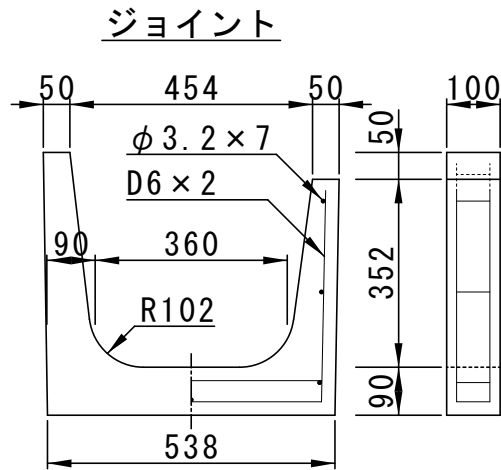

参考重量(本体) 119kg

平面図

参考重量(ジョイント) 24kg

展開図