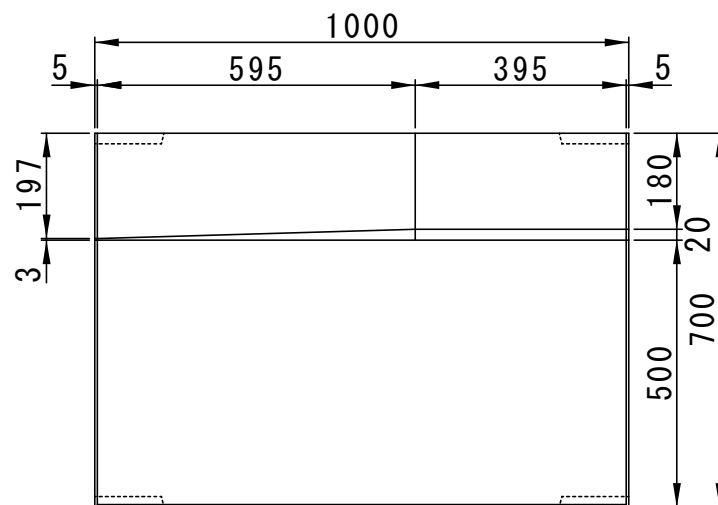

参考重量 389kg

平面図

側面図

背面図

正面図

連結部詳細図